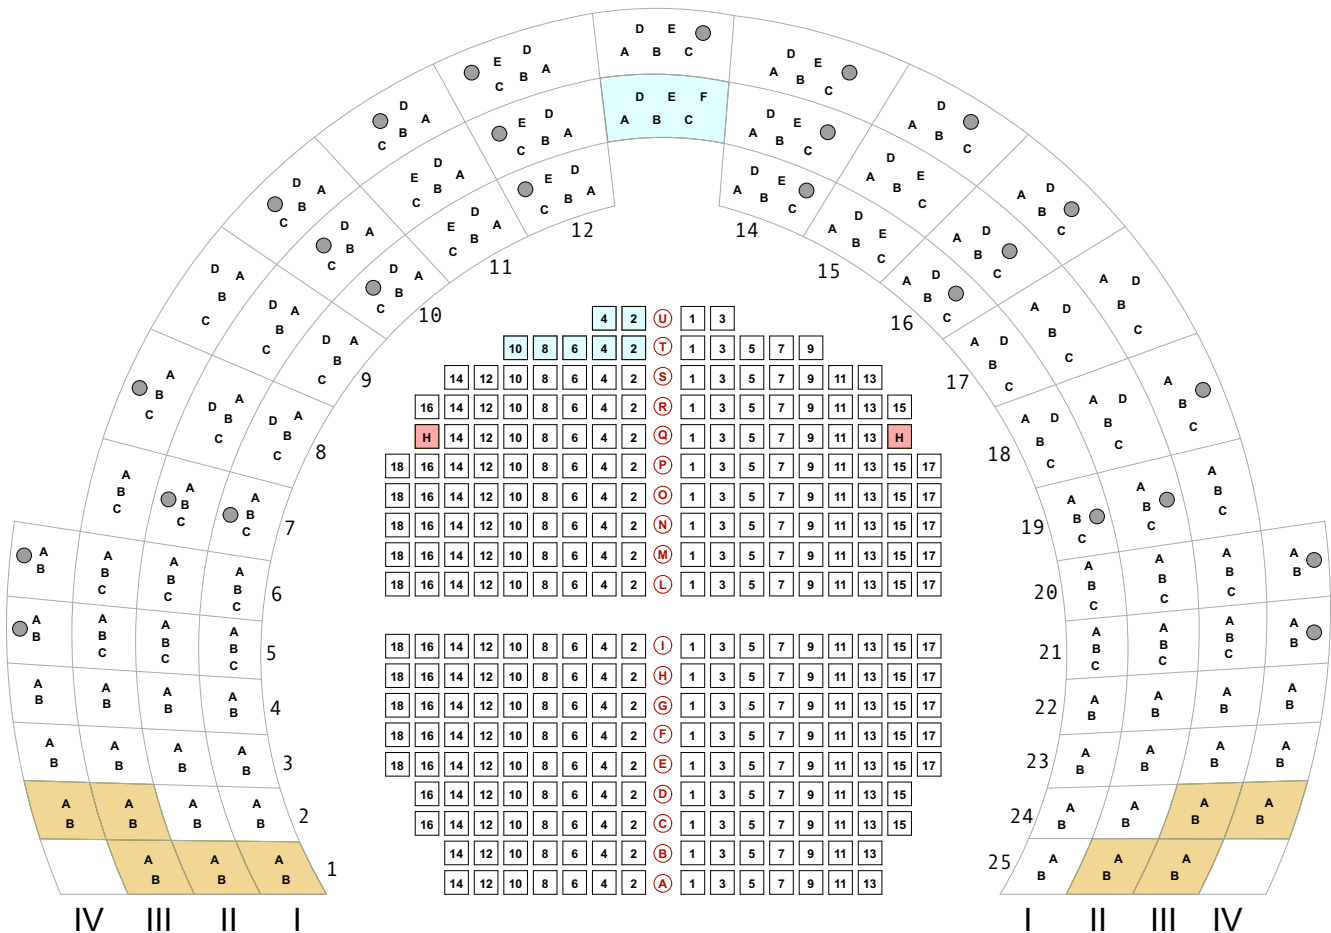

Teatro Manzoni - Pistoia
Corso Gramsci, 127
51100 Pistoia (PT)

Galleria

Platea

Palchi

Capienza complessiva:

Platea: 298 posti numerati e 2 alloggiamenti per portatori di handicap

Palchi: 286 posti (261 posti numerati e 25 posti non numerati)

Galleria: 252 posti numerati e 1 alloggiamento riservato al personale

Totale: 836 posti

-  PALCHI CON RIDOTTA VISIBILITA'
-  Palchi e sedute soggetti a possibile indisponibilità per alloggiamento strutture tecniche (regia audio luci)
-  ALLOGGIAMENTI PER PORTATORI DI HANDICAP
-  POSTO RISERVATO AL PERSONALE DI SALA
-  POSTO NON NUMERATO