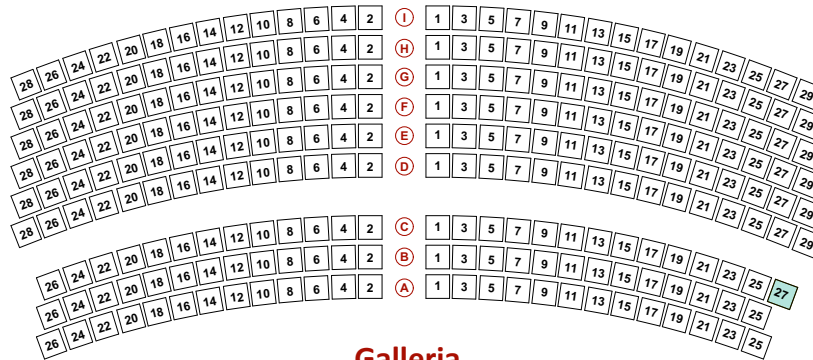

Teatro Manzoni - Pistoia
Corso Gramsci, 127
51100 Pistoia (PT)

Galleria

Platea

Palchi

Capienza complessiva:

Platea: 298 posti numerati e 2 alloggiamenti per portatori di handicap

Palchi: 286 posti (261 posti numerati e 25 posti non numerati)

Galleria: 252 posti numerati e 1 alloggiamento riservato al personale

-  PALCHI CON RIDOTTA VISIBILITA'
-  ALLOGGIAMENTI PER PORTATORI DI HANDICAP
-  POSTO RISERVATO AL PERSONALE DI SALA
-  POSTO NON NUMERATO