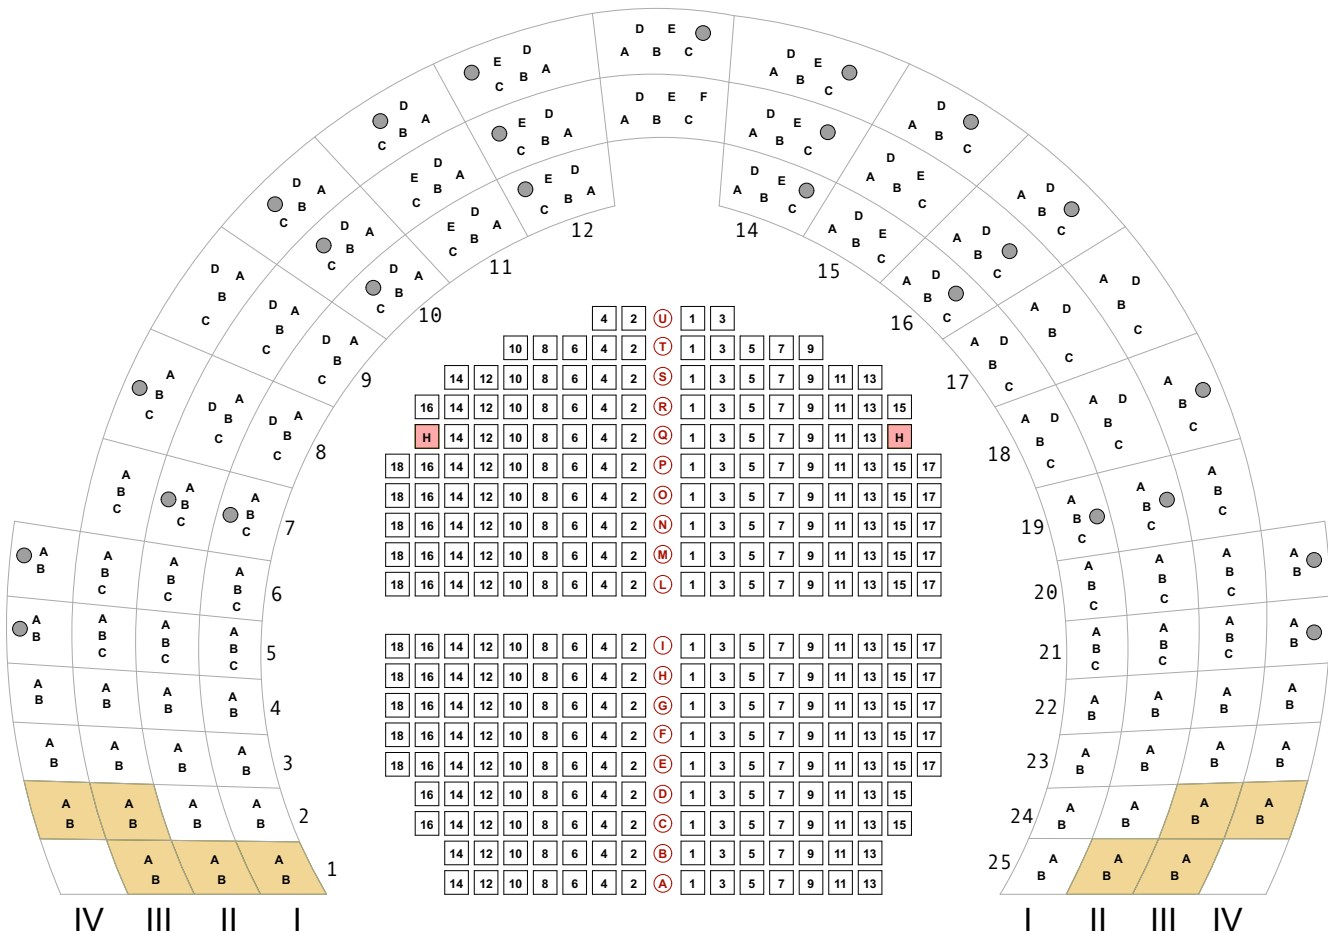

Teatro Manzoni - Pistoia
Corso Gramsci, 127
51100 Pistoia (PT)

Galleria

Platea

Palchi

Capienza complessiva:

Platea: 298 posti numerati e 2 alloggiamenti per portatori di handicap

Palchi: 286 posti (261 posti numerati e 25 posti non numerati)

Galleria: 252 posti numerati e 1 alloggiamento riservato al personale

-  PALCHI CON RIDOTTA VISIBILITA'
-  ALLOGGIAMENTI PER PORTATORI DI HANDICAP
-  POSTO RISERVATO AL PERSONALE DI SALA
-  POSTO NON NUMERATO