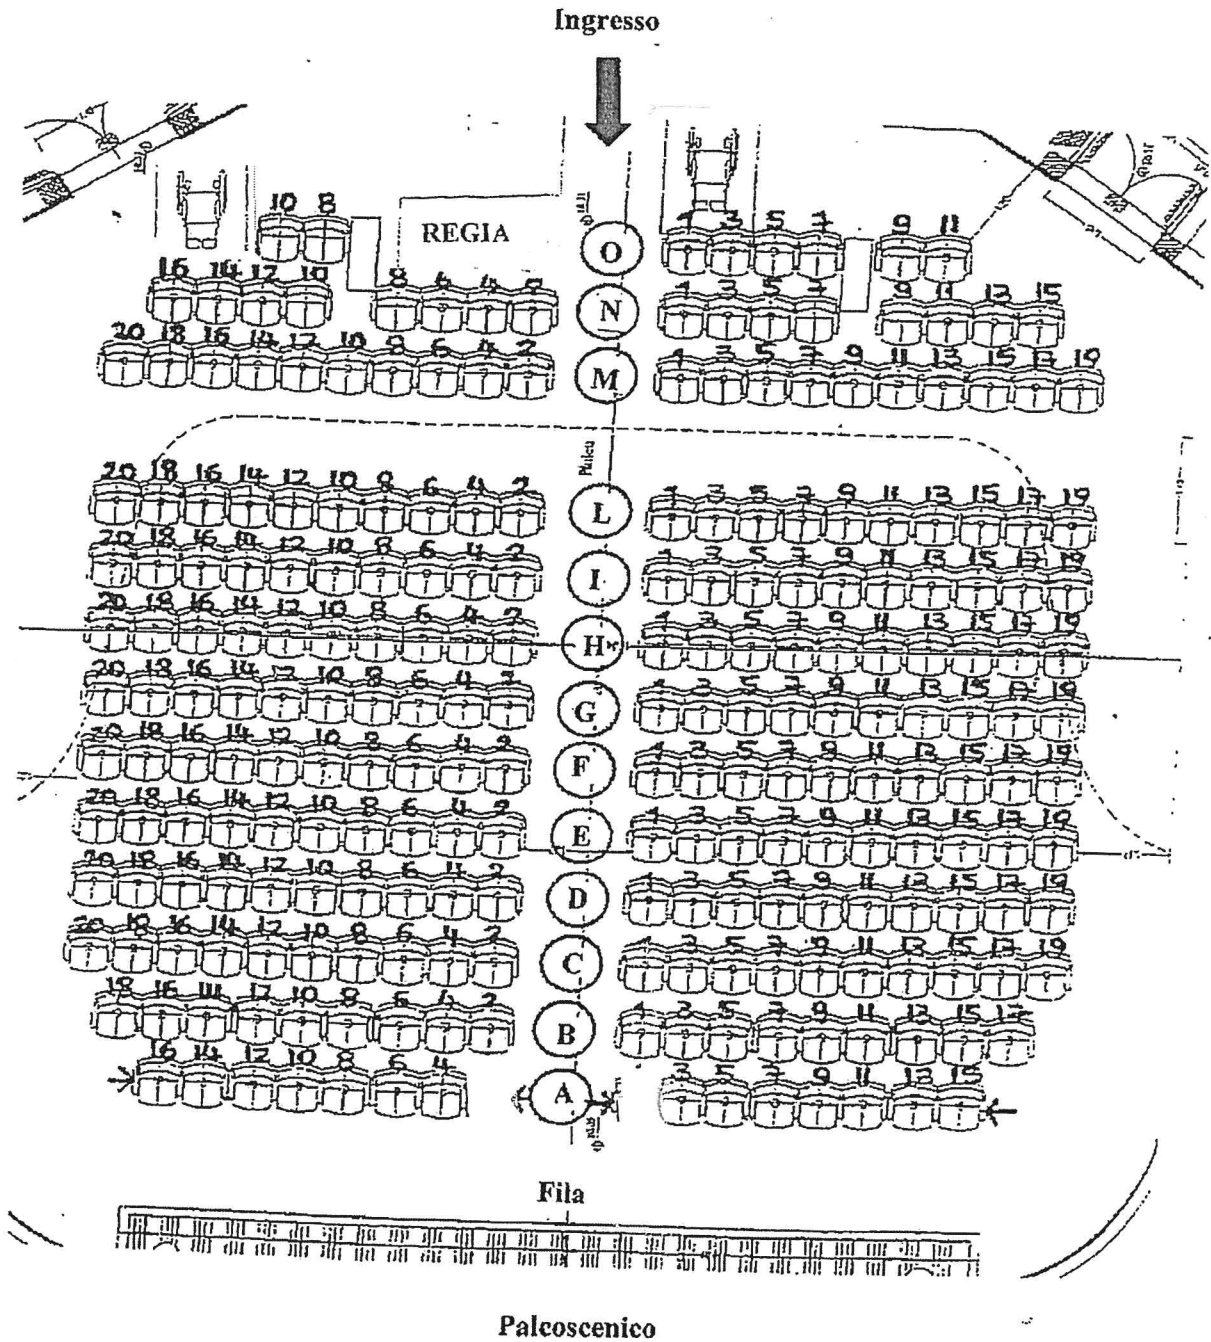

CAPIENZA TOTALE: 317 + 2 posti Handicap

PIANTA PLATEA E GALLERIA TEATRO BOLOGNINI

Posti PLATEA n. 236 + 2 H

Posti GALLERIA n. 73 + 8 sedie laterali = n. 81